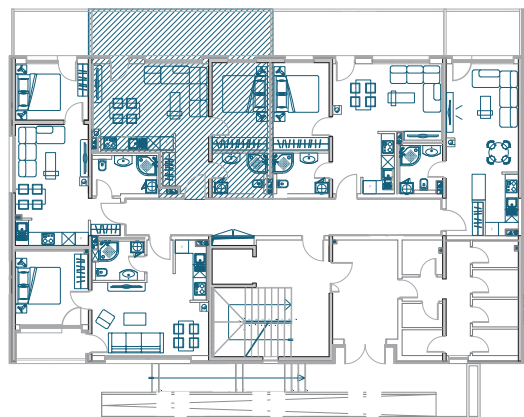

greenpoint
TBL NEKRETNINE

BROJ
SPAVAĆIH
SOBA

1

KORISNA
POVRŠINA

51,10m²

SPRAT STAN

PR 3

I

II

III

IV

	POVRŠINA PODA	koef.	KORISNA P.
Hodnik	3.68m ²	1	3.68m ²
Kuhinja	4.05m ²	1	4.05m ²
Dnevni boravak +trpezarija	16.28m ²	1	16.28m ²
Kupatilo	4.66m ²	1	4.66m ²
Spavaća soba	10.11m ²	1	10.11m ²
Lođa	16.42m ²	0.75	12.32m ²
UKUPNO:	55.20m²		51.10m²