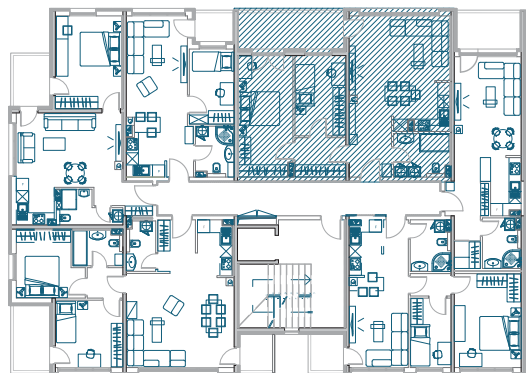

green point
TBL NEKRETNINE

	POVRŠINA PODA	koef.	KORISNA P.
Hodnik	1.39m ²	1	1.39m ²
Kuhinja	4.18m ²	1	4.18m ²
Dnevni boravak +trpezarija	26.65m ²	1	26.65m ²
Kupatilo	5.72m ²	1	5.72m ²
Degažman	4.81m ²	1	4.81m ²
Spavaća soba	9.82m ²	1	9.82m ²
Spavaća soba	16.03m ²	1	16.03m ²
Lođa	9.17m ²	0.75	6.88m ²
UKUPNO:	77.77m²		75.48m²

BROJ
SPAVAĆIH
SOBA

2

KORISNA
POVRŠINA

75,48m²

SPRAT STAN

PR

I 9

II 15