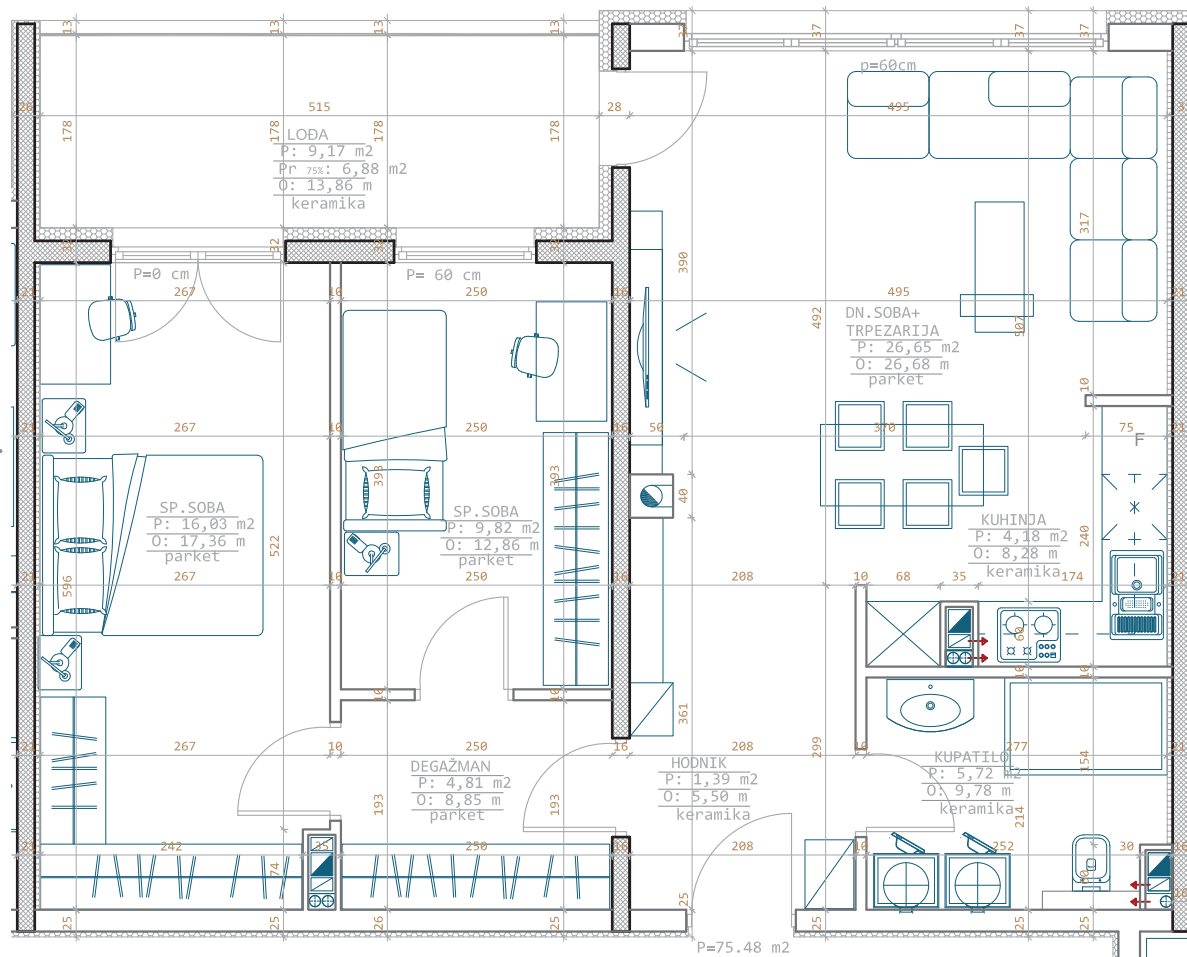

green point
TBL NEKRETNINE

	POVRŠINA PODA	koef.	KORISNA P.
Hodnik	1.39m ²	1	1.39m ²
Kuhinja	4.18m ²	1	4.18m ²
Dnevni boravak +trpezarija	26.65m ²	1	26.65m ²
Kupatilo	5.72m ²	1	5.72m ²
Degažman	4.81m ²	1	4.81m ²
Spavaća soba	9.82m ²	1	9.82m ²
Spavaća soba	16.03m ²	1	16.03m ²
Lođa	9.17m ²	0.75	6.88m ²
UKUPNO:	77.77m²		75.48m²

BROJ
SPAVAĆIH
SOBA

2

KORISNA
POVRŠINA

75,48m²

SPRAT STAN

PR

I 9

II 15

III 21

IV 27