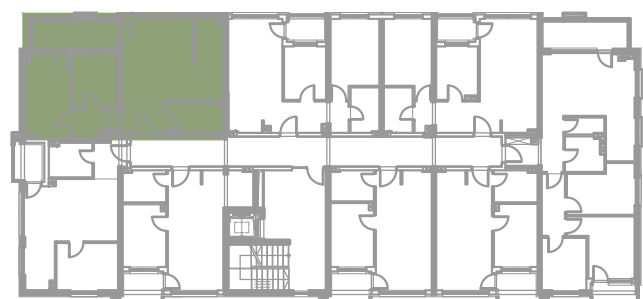

greenpoint
TBL NEKRETNINE

DVOSOBAN

KORISNA
POVRŠINA

63.19m²

SPRAT STAN

PR -

I 11

II 19

III 27

IV 35

| | POVRŠINA PODA | koef. | KORISNA P. |
|-------------------------------|---------------------------|-------|---------------------------|
| Hodnik | 4.41m ² | 1 | 4.41m ² |
| Kuhinja | 7.26m ² | 1 | 7.26m ² |
| Dnevni boravak +trpezarija | 18.83m ² | 1 | 18.83m ² |
| Kupatilo | 5.36m ² | 1 | 5.36m ² |
| Degažman | 3.75m ² | 1 | 3.75m ² |
| Spavaća soba | 7.96m ² | 1 | 7.96m ² |
| Spavaća soba | 12.02m ² | 1 | 12.02m ² |
| Lođa | 7.19m ² | 0.50 | 3.60m ² |
| UKUPNO: | 66.78m² | | 63.19m² |