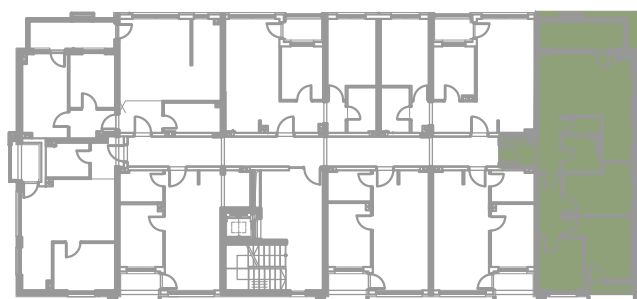

greenpoint
TBL NEKRETNINE

TROSOBAN

KORISNA
POVRŠINA

73.12m²

SPRAT STAN

PR -

I 14

II 22

III 30

IV 38

	POVRŠINA PODA	koef.	KORISNA P.
Hodnik	7.00m ²	1	7.00m ²
Kuhinja	4.22m ²	1	4.22m ²
Dnevni boravak +trpezarija	18.22m ²	1	18.22m ²
Toalet	2.03m ²	1	2.03m ²
Kupatilo	4.11m ²	1	4.11m ²
Degažman	4.72m ²	1	4.72m ²
Spavaća soba	9.85m ²	1	9.85m ²
Spavaća soba	10.47m ²	1	10.47m ²
Spavaća soba	7.80m ²	1	7.80m ²
Lođa	7.19m ²	0.5	3.60m ²
Lođa	2.20m ²	0.5	1.10m ²
UKUPNO:	77.81m²		73.12m²