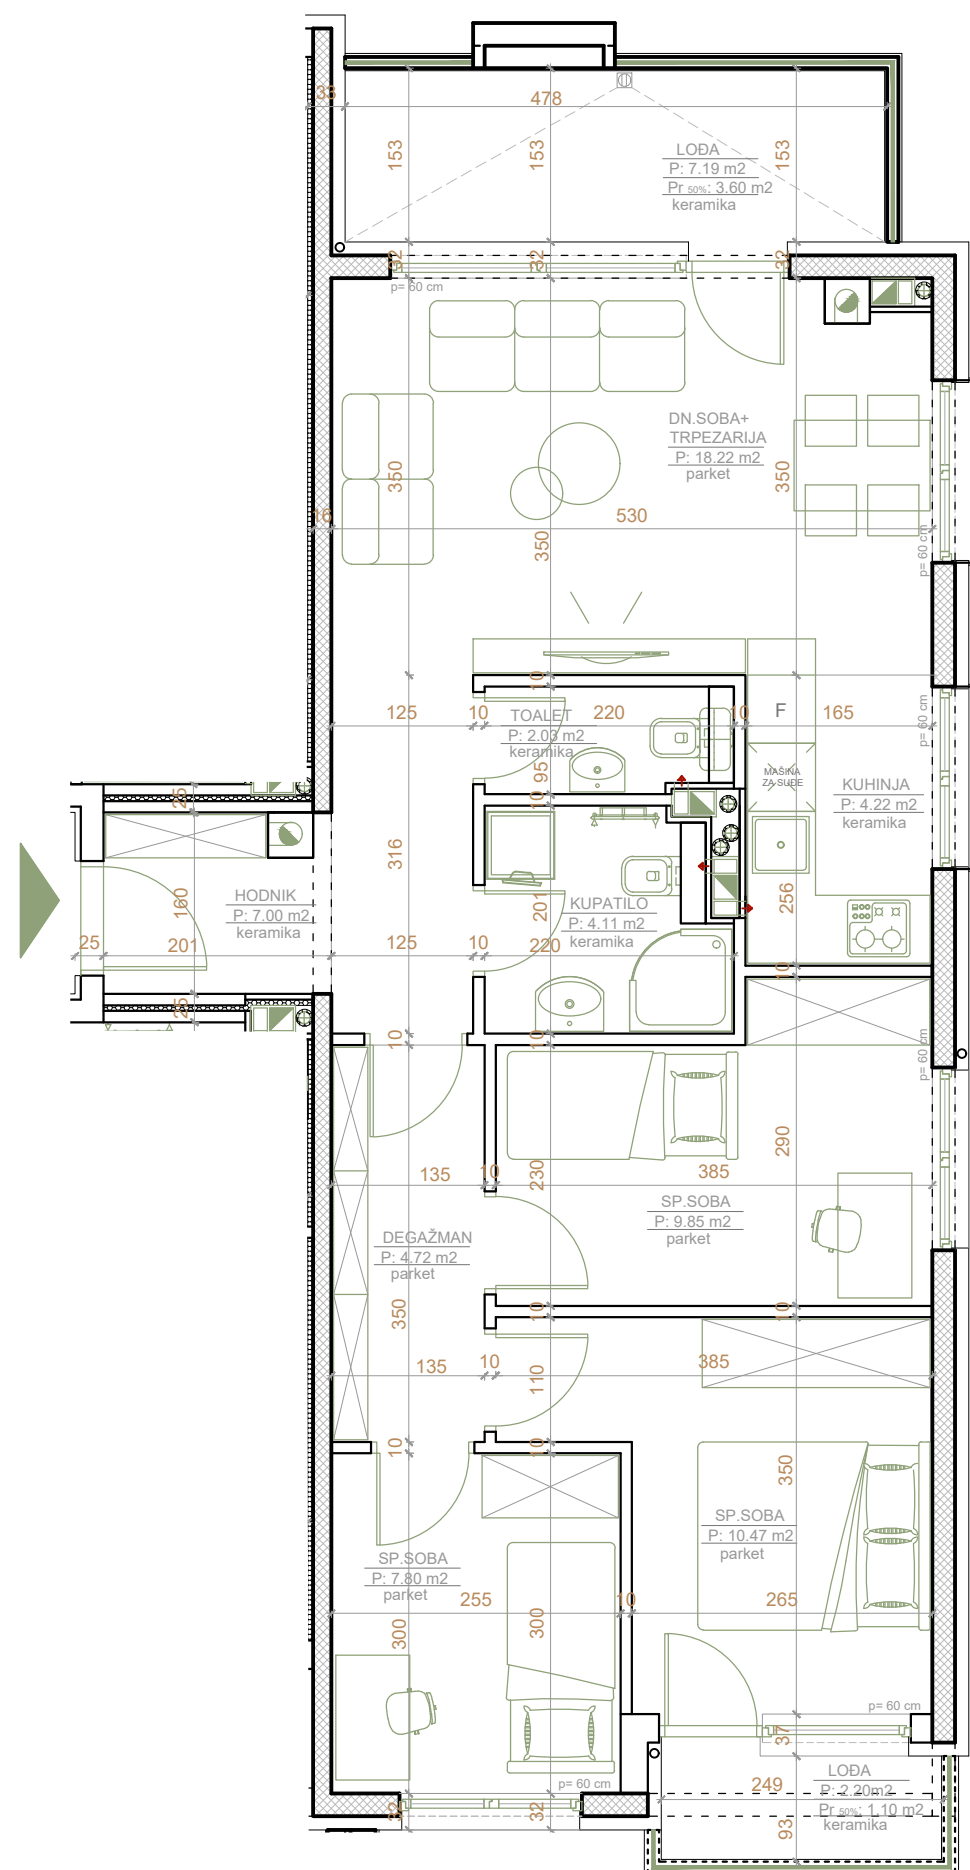

greenpoint
TBL NEKRETNINE

TROSOBAN

KORISNA
POVRŠINA

73.12m²

SPRAT STAN

PR -

I 14

II 22

III 30

IV 38

	POVRŠINA PODA	koef.	KORISNA P.
Hodnik	7.00m ²	1	7.00m ²
Kuhinja	4.22m ²	1	4.22m ²
Dnevni boravak +trpezarija	18.22m ²	1	18.22m ²
Toalet	2.03m ²	1	2.03m ²
Kupatilo	4.11m ²	1	4.11m ²
Degažman	4.72m ²	1	4.72m ²
Spavaća soba	9.85m ²	1	9.85m ²
Spavaća soba	10.47m ²	1	10.47m ²
Spavaća soba	7.80m ²	1	7.80m ²
Lođa	7.19m ²	0.5	3.60m ²
Lođa	2.20m ²	0.5	1.10m ²
UKUPNO:	77.81m²		73.12m²