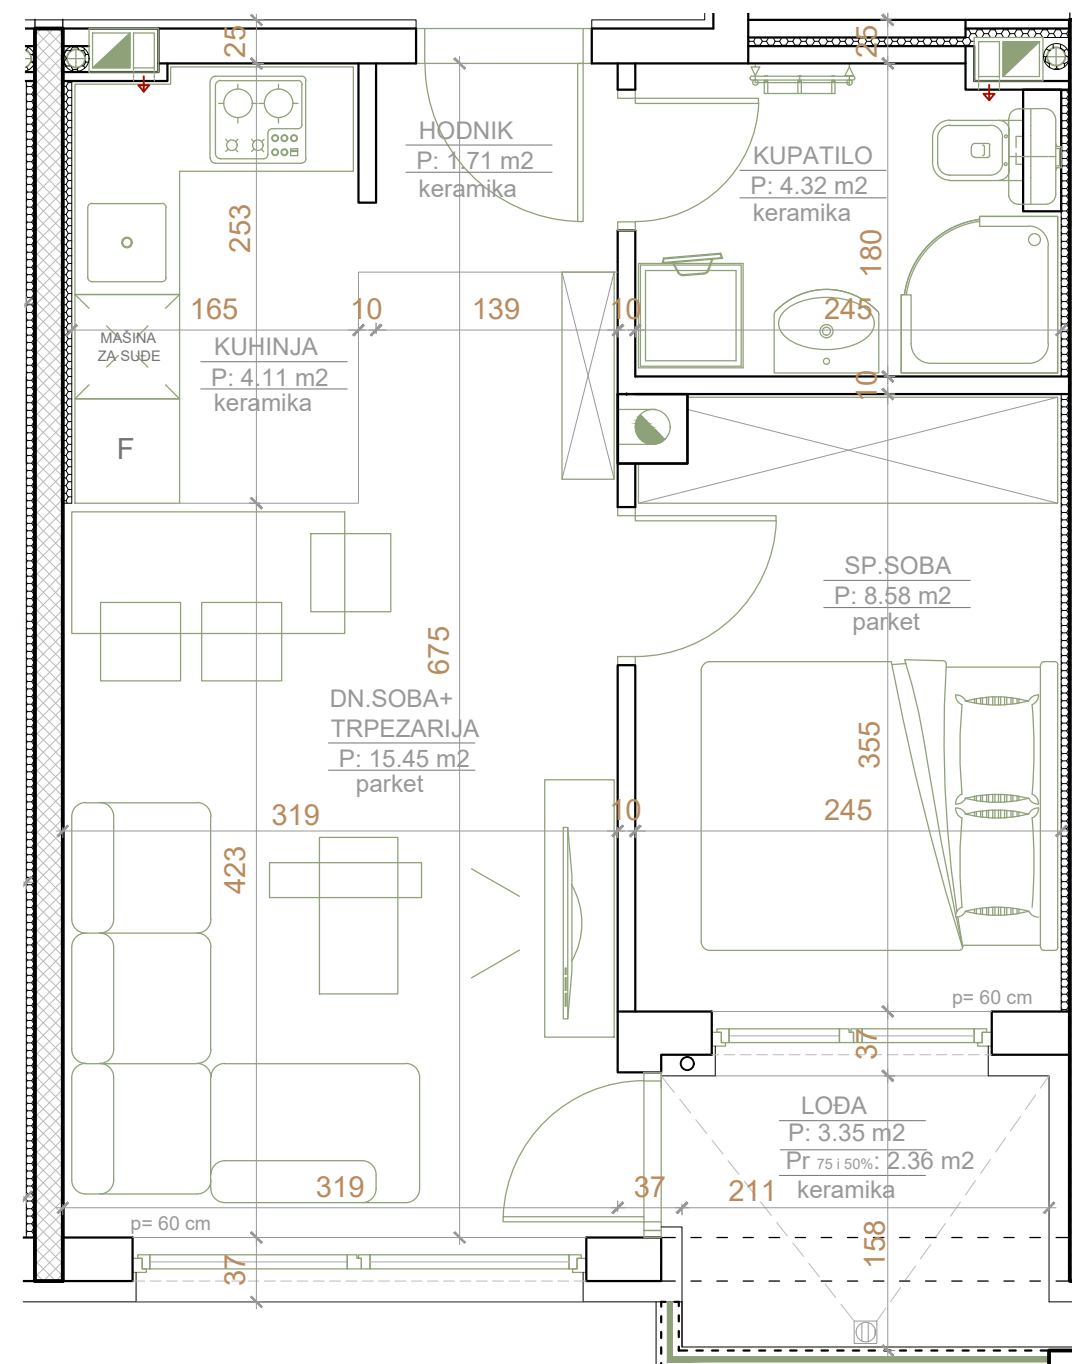

greenpoint
TBL NEKRETNINE

JEDNOSOBAN

**KORISNA
POVRŠINA**

36.53m²

SPRAT STAN

PR 8*

I 15

II 23

III 31

IV 39

	POVRŠINA PODA	koef.	KORISNA P.
Hodnik	1.71m ²	1	1.71m ²
Kuhinja	4.11m ²	1	4.11m ²
Dnevni boravak +trpezarija	15.45m ²	1	15.45m ²
Kupatilo	4.32m ²	1	4.32m ²
Spavaća soba	8.58m ²	1	8.58m ²
Lođa	2.74m ²	0.75	2.06m ²
Lođa	0.61m ²	0.5	0.31m ²
UKUPNO:	36.41m²		36.53m²

* stan 8 na prizemlju ima manju površinu lođe:
2.24m² x 0.75 = 1.68m²,
te je ukupna površina stana 8 na prizemlju ukupno 35.65m²