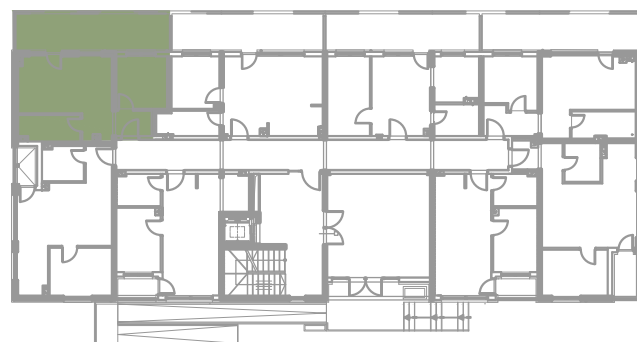

greenpoint
TBL NEKRETNINE

JEDNOSOBAN

KORISNA
POVRŠINA

43.25m²

SPRAT STAN

PR 3

I

II

III

IV

	POVRŠINA PODA	koef.	KORISNA P.
Hodnik	3.02m ²	1	3.02m ²
Kuhinja	3.52m ²	1	3.52m ²
Dnevni boravak +trpezarija	15.61m ²	1	15.61m ²
Kupatilo	4.93m ²	1	4.93m ²
Spavaća soba	8.29m ²	1	8.29m ²
Lođa	14.48m ²	0.5	7.24m ²
Lođa	2.56m ²	0.25	0.64m ²
UKUPNO:	52.41m²		43.25m²