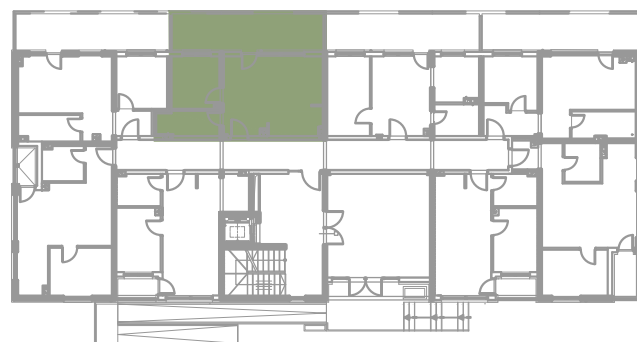

greenpoint
TBL NEKRETNINE

JEDNOSOBAN

KORISNA
POVRŠINA

44.86m²

SPRAT STAN

PR 4

I

II

III

IV

	POVRŠINA PODA	koef.	KORISNA P.
Hodnik	3.22m ²	1	3.22m ²
Kuhinja	4.50m ²	1	4.50m ²
Dnevni boravak +trpezarija	16.27m ²	1	16.27m ²
Kupatilo	4.73m ²	1	4.73m ²
Spavaća soba	7.74m ²	1	7.74m ²
Lođa	16.79m ²	0.5	8.40m ²
UKUPNO:	53.25m²		44.86m²