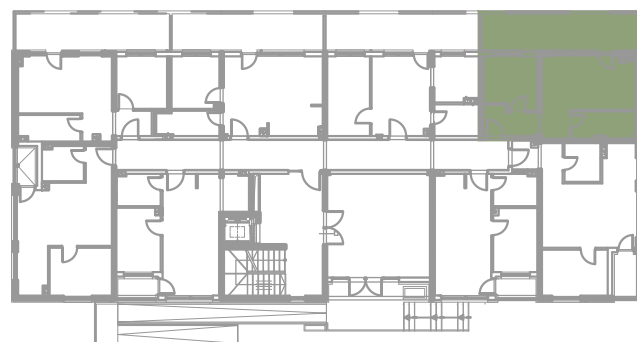

greenpoint
TBL NEKRETNINE

JEDNOSOBAN

**KORISNA
POVRŠINA**

44.54m²

SPRAT STAN

PR 6

I

II

III

IV

	POVRŠINA PODA	koef.	KORISNA P.
Hodnik	4.66m ²	1	4.66m ²
Kuhinja	3.32m ²	1	3.32m ²
Dnevni boravak +trpezarija	14.68m ²	1	14.68m ²
Kupatilo	5.29m ²	1	5.29m ²
Spavaća soba	8.57m ²	1	8.57m ²
Lođa	14.75m ²	0.5	7.38m ²
Lođa	2.56m ²	0.25	0.64m ²
UKUPNO:	53.83m²		44.54m²