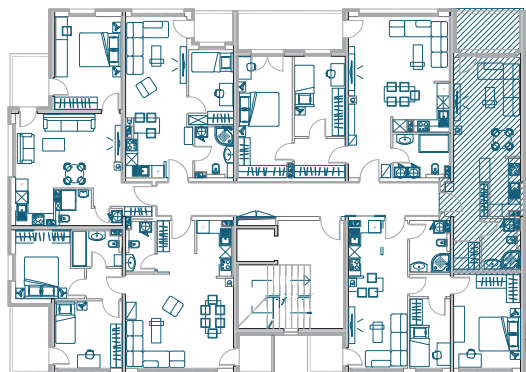

greenpoint
TBL NEKRETNINE

GARSONJERA

KORISNA
POVRŠINA

37,77m²

SPRAT STAN

PR

I 10

II 16

III 22

IV 28

	POVRŠINA PODA	koef.	KORISNA P.
Hodnik	0.76m ²	1	0.76m ²
Kuhinja	4.11m ²	1	4.11m ²
Dnevni boravak +trpezarija	20.89m ²	1	20.89m ²
Degažman	1.58m ²	1	1.58m ²
Kupatilo	4.54m ²	1	4.54m ²
Ostava	1.73m ²	1	1.73m ²
Lođa	5.54m ²	0.75	4.16m ²
UKUPNO:	39.15m²		37.77m²