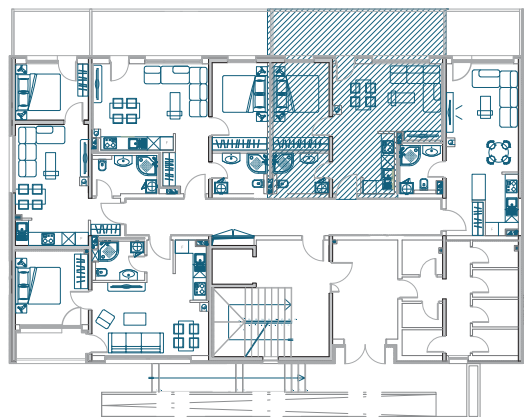

green point
TBL NEKRETNINE

BROJ
SPAVAĆIH
SOBA

1

KORISNA
POVRŠINA

50,30m²

SPRAT STAN

PR 4

I

II

III

IV

	POVRŠINA PODA	koef.	KORISNA P.
Hodnik	0.83m ²	1	0.83m ²
Kuhinja	3.91m ²	1	3.91m ²
Dnevni boravak +trpezarija	18.83m ²	1	18.83m ²
Kupatilo	4.72m ²	1	4.72m ²
Spavaća soba	10.23m ²	1	10.23m ²
Lođa	15.70m ²	0.75	11.78m ²
UKUPNO:	54.22m²		50.30m²