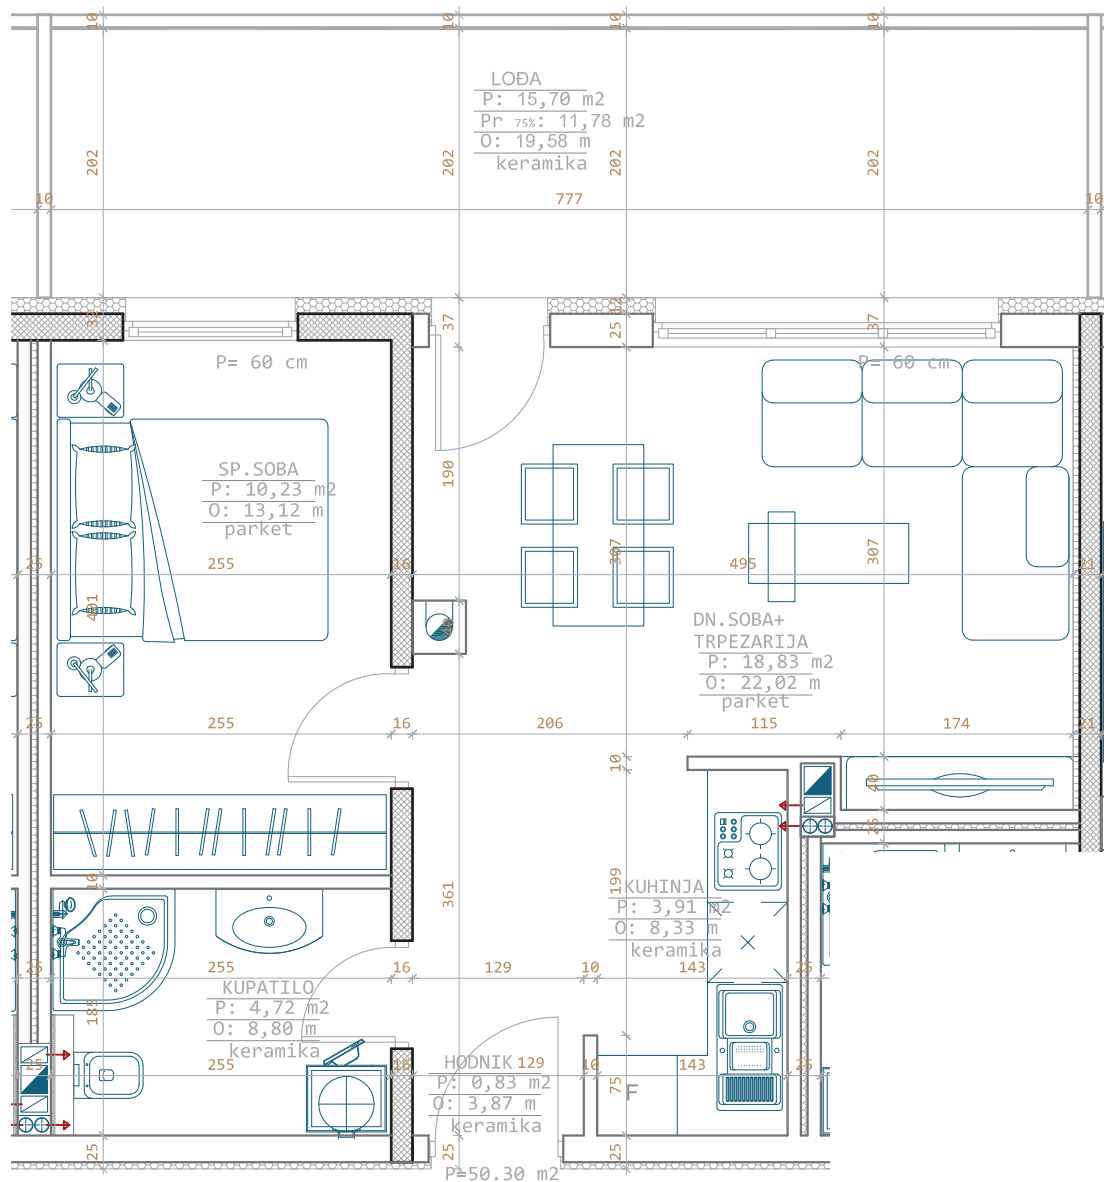

green point
TBL NEKRETNINE

BROJ
SPAVAĆIH
SOBA

1

KORISNA
POVRŠINA

50,30m²

SPRAT STAN

PR 4

I

II

III

IV

	POVRŠINA PODA	koef.	KORISNA P.
Hodnik	0.83m ²	1	0.83m ²
Kuhinja	3.91m ²	1	3.91m ²
Dnevni boravak +trpezarija	18.83m ²	1	18.83m ²
Kupatilo	4.72m ²	1	4.72m ²
Spavaća soba	10.23m ²	1	10.23m ²
Lođa	15.70m ²	0.75	11.78m ²
UKUPNO:	54.22m²		50.30m²