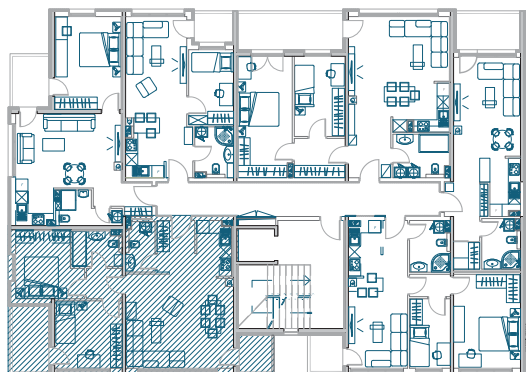

green point
TBL NEKRETNINE

	POVRŠINA PODA	koef.	KORISNA P.
Hodnik	3.00m ²	1	3.00m ²
Kuhinja	4.50m ²	1	4.50m ²
Dnevni boravak +trpezarija	25.97m ²	1	25.97m ²
Wc	3.48m ²	1	3.48m ²
Kupatilo	4.14m ²	1	4.14m ²
Degažman	2.61m ²	1	2.61m ²
Spavaća soba	9.99m ²	1	9.99m ²
Spavaća soba	10.99m ²	1	10.99m ²
Lođa	5.68m ²	0.5	2.84m ²
Lođa	2.85m ²	0.75	2.14m ²
UKUPNO:	73.21m²		69.66m²

BROJ
SPAVAĆIH
SOBA

2

KORISNA
POVRŠINA

69,66m²

SPRAT STAN

PR

I 6

II 12