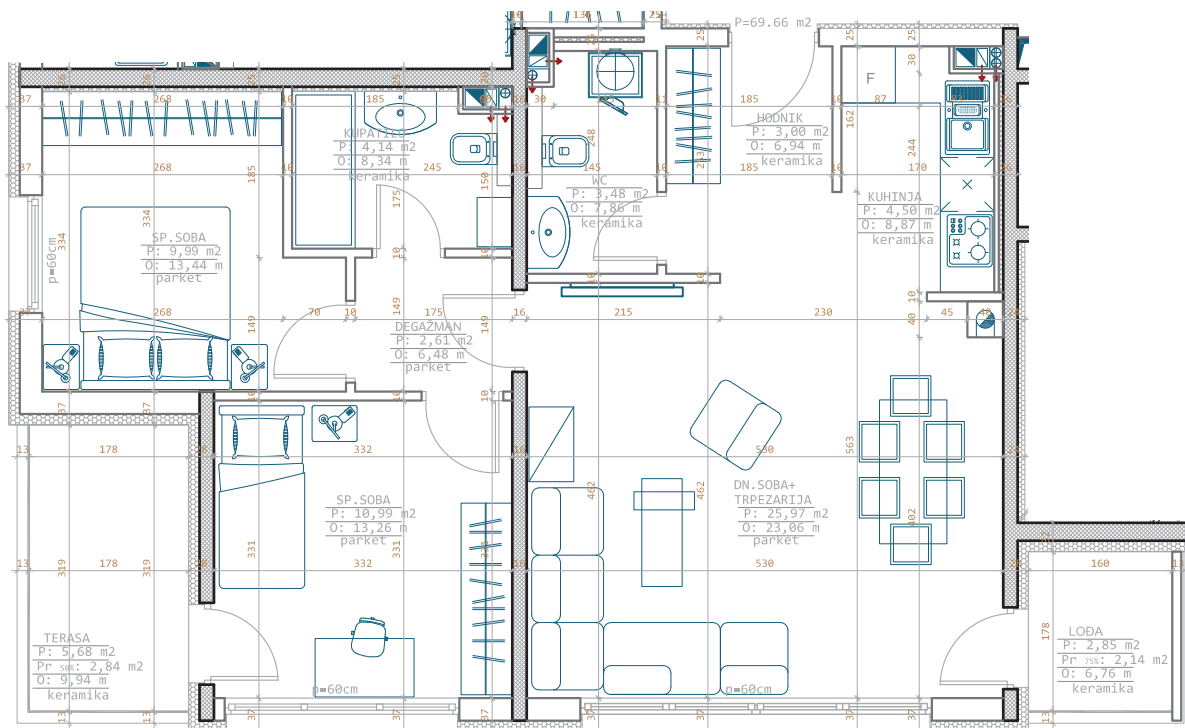

green point
TBL NEKRETNINE

	POVRŠINA PODA	koef.	KORISNA P.
Hodnik	3.00m ²	1	3.00m ²
Kuhinja	4.50m ²	1	4.50m ²
Dnevni boravak +trpezarija	25.97m ²	1	25.97m ²
Wc	3.48m ²	1	3.48m ²
Kupatilo	4.14m ²	1	4.14m ²
Degažman	2.61m ²	1	2.61m ²
Spavaća soba	9.99m ²	1	9.99m ²
Spavaća soba	10.99m ²	1	10.99m ²
Lođa	5.68m ²	0.5	2.84m ²
Lođa	2.85m ²	0.75	2.14m ²
UKUPNO:	73.21m²		69.66m²

BROJ
SPAVAĆIH
SOBA

2

KORISNA
POVRŠINA

69,66m²

SPRAT STAN

PR

I 6

II 12

III 18

IV 24