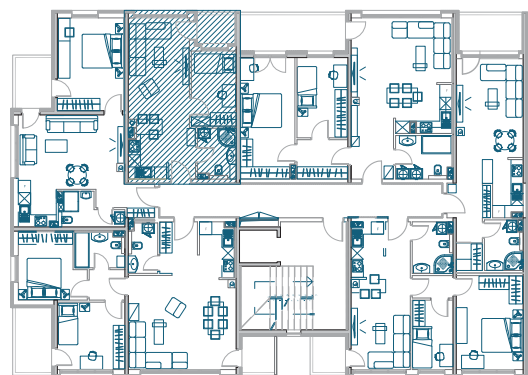

green point
TBL NEKRETNINE

BROJ
SPAVAĆIH
SOBA

1

KORISNA
POVRŠINA

38,67m²

SPRAT STAN

PR

I 8

II 14

III 20

IV 26

	POVRŠINA PODA	koef.	KORISNA P.
Hodnik	1.05m ²	1	1.05m ²
Kuhinja	4.04m ²	1	4.04m ²
Dnevni boravak +trpezarija	18.91m ²	1	18.91m ²
Kupatilo	4.58m ²	1	4.58m ²
Spavaća soba	8.10m ²	1	8.10m ²
Lođa	2.65m ²	0.75	1.99m ²
UKUPNO:	39.33m²		38.67m²